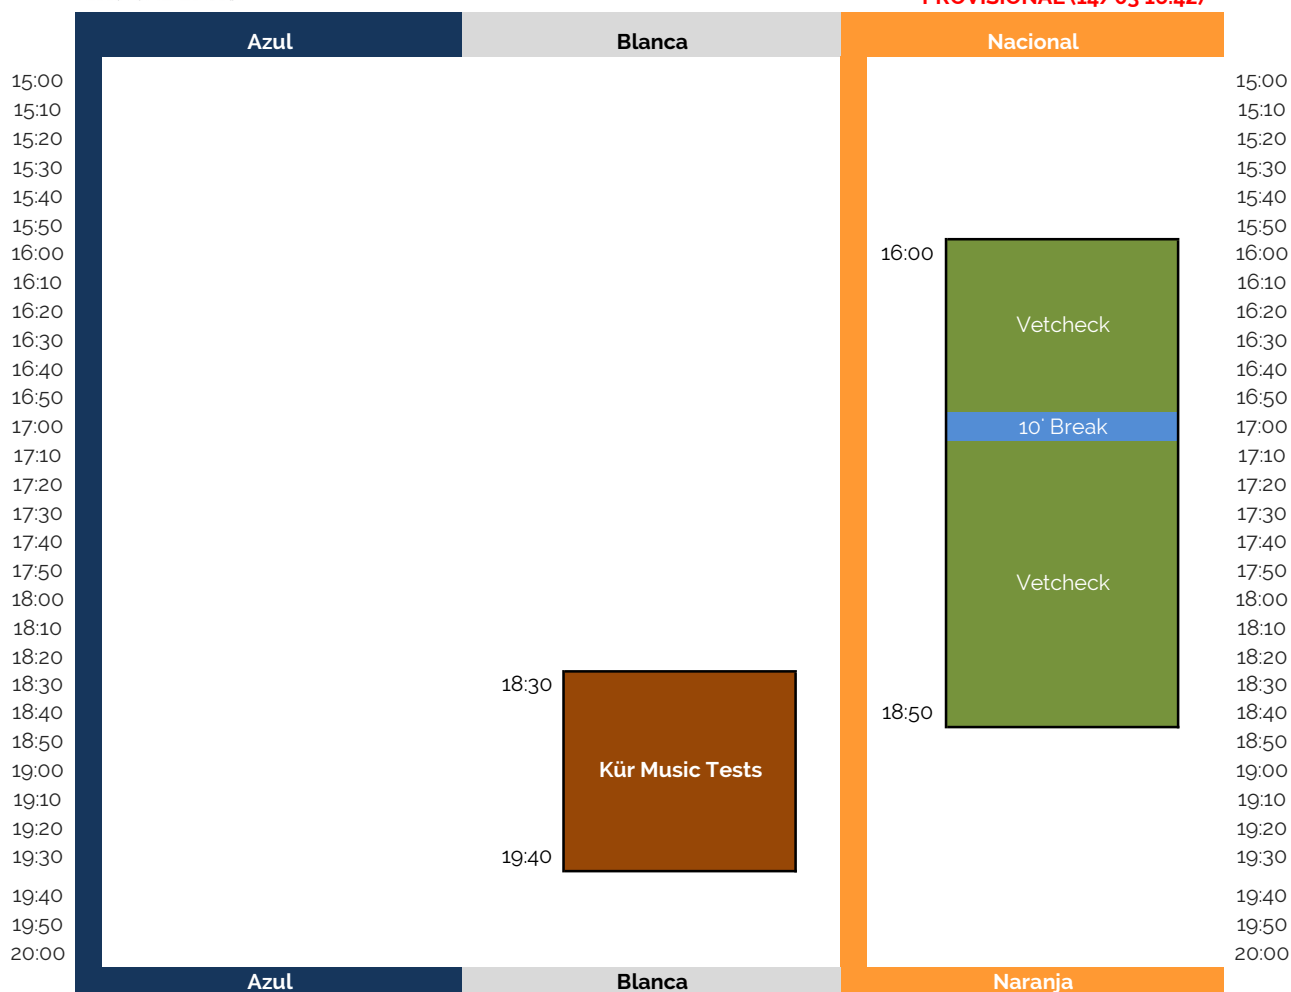

Timetable
Jueves, 14 de marzo de 2019

PROVISIONAL (14/03 16:42)

PROVISIONAL (14/03 16:42)